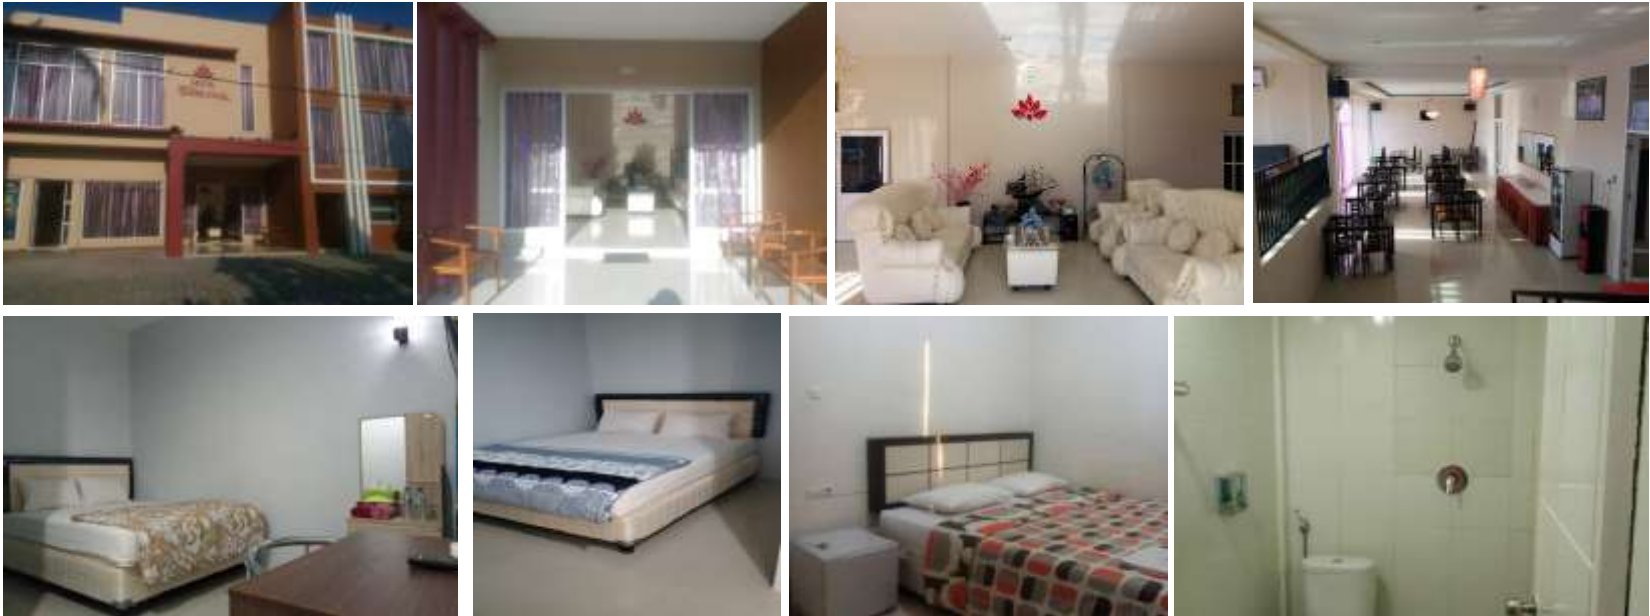

HOTEL GRAND ALULIA

Alamat Jalan DR. Ratulangi Nomor 2 Labuang Majene 91412

Sulawesi Barat

Telepon 0821-9462-8199

Jarak dari ibukota kabupaten 2 km

Telepon atau kunjungi situs untuk mengetahui tarif dan ketersediaan